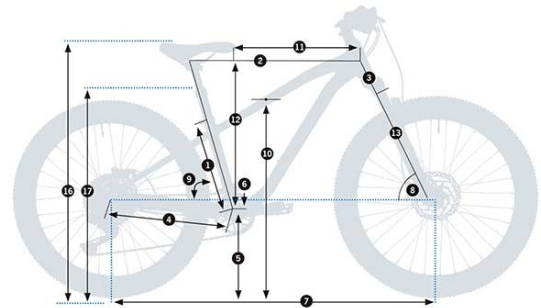

LAUFHEY 24 H2O.

DOST PNY W NAST PUJ CYCH KOLORACH:

BLACK (MATTE)- RAINBOW (GLOSS)

NIEBIESKI SZARY - BRIGHT RED (POLYSK)

SPECYFIKACJE I OPCJE

RAMA	Orbea Laufey 24 6061 Aluminum 2021, 135x9 QR, Post Mount Disc Mount, 31,6 Seat Post, Internal Cable Routing, Removable hanger.
WIDELEC	SR Suntour XCR LO Air 80mm QR
MECHANIZM KORBOWY	Extra light 32t, 152mm, w/Chainguard
STERY	VP-Z104PD 1-1/8" Semi-Cartridge
KIEROWNICA	Alloy 31.8mm Riser 560mm
WSPORNIK KIEROWNICY	Race Face Ride
MANETKI	Shimano Deore M4100
HAMULCE	Shimano MT400 Hydraulic Disc
KASETA	Sun Race 11-42t 10-Speed
PRZERZUTKA TYŁ	Shimano Deore M5120 SGS Shadow Plus
ŁAŃCUCH	KMC X10
KOŁA	Mach1 Klixx 23c Tubeless Ready
OPONY	Schwalbe Rocket Ron Perf, 24x2.35 Super Race TLE
WSPORNIK SIODŁA	OC2 Dropper 31.6mm 75mm travel
SIODŁO	Selle Royal Vivo Junior
BŁOTNIKI	Orbea Custom wide fork
PROWADNICA ŁAŃCUCHA	Orbea OC chainguide
ZDALNIE STEROWANA BLOKADA	Shimano SL-MT500

GEOMETRIA

ROZMIAR	20	24	27
1 - SEAT_TUBE	257	300	343
2 - TOP_TUBE	450	515	543
3 - HEAD_TUBE	90	100	95
4 - CHAIN_STAY	350	395	425
5 - BB_HEIGHT	248	288	315
6 - BB_DROP	23	35	43
7 - WHEELBASE	904	1019	1102
8 - HEAD_ANGLE	66	66	65.5
9 - SEAT_ANGLE	74	74	75
10 - STANDOVER	505	593	636
11 - REACH	322	366	389
12 - STACK	447	520	574
13 - FORK_LENGTH	388	445	507
14 - OFFSET	40	40	44
15 - MAX_SEATPOST_HEIGHT	706	842	900
16 - MIN_SEATPOST_HEIGHT	580	664	727

ERGONOMIA

ROZMIAR
24
60

* Rozmiar kierownicy mierzony jest od środka do środka.